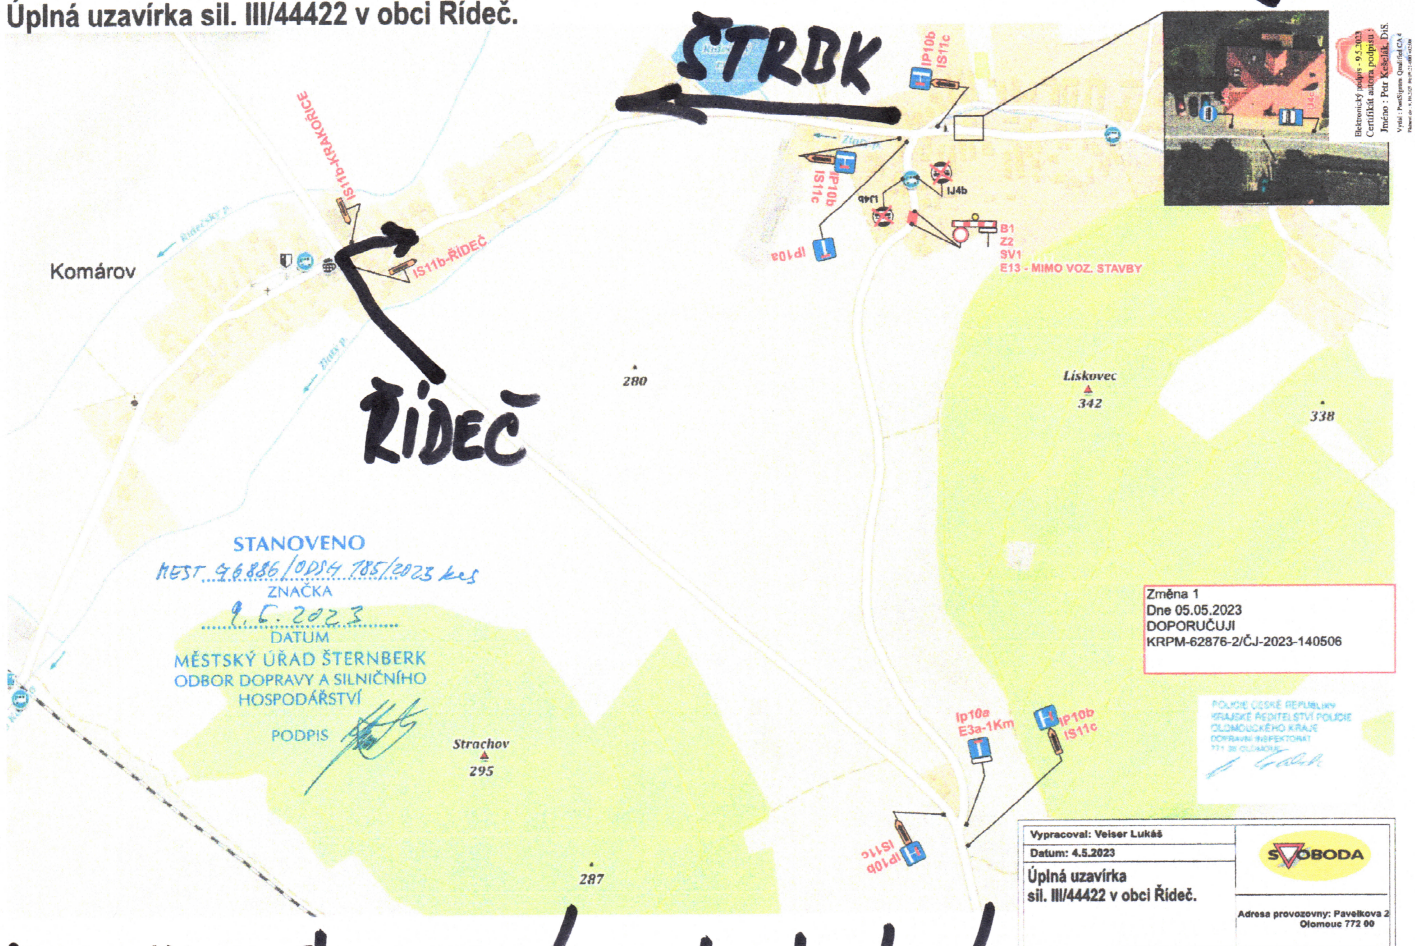

# Uzavírka silnice v Řídeči směr Šternberk

## TERMIÍN:

### 22.5. - 31.5.2023

Objížďka ŘÍDEČ - KOMÁROV - ŠTRBK.

Zastávka bude u byt. domu  
č.p. 304 ↓

Úplná uzavírka sil. III/44422 v obci Řídeč.

[www.ridec.cz](http://www.ridec.cz) /uredurideska/