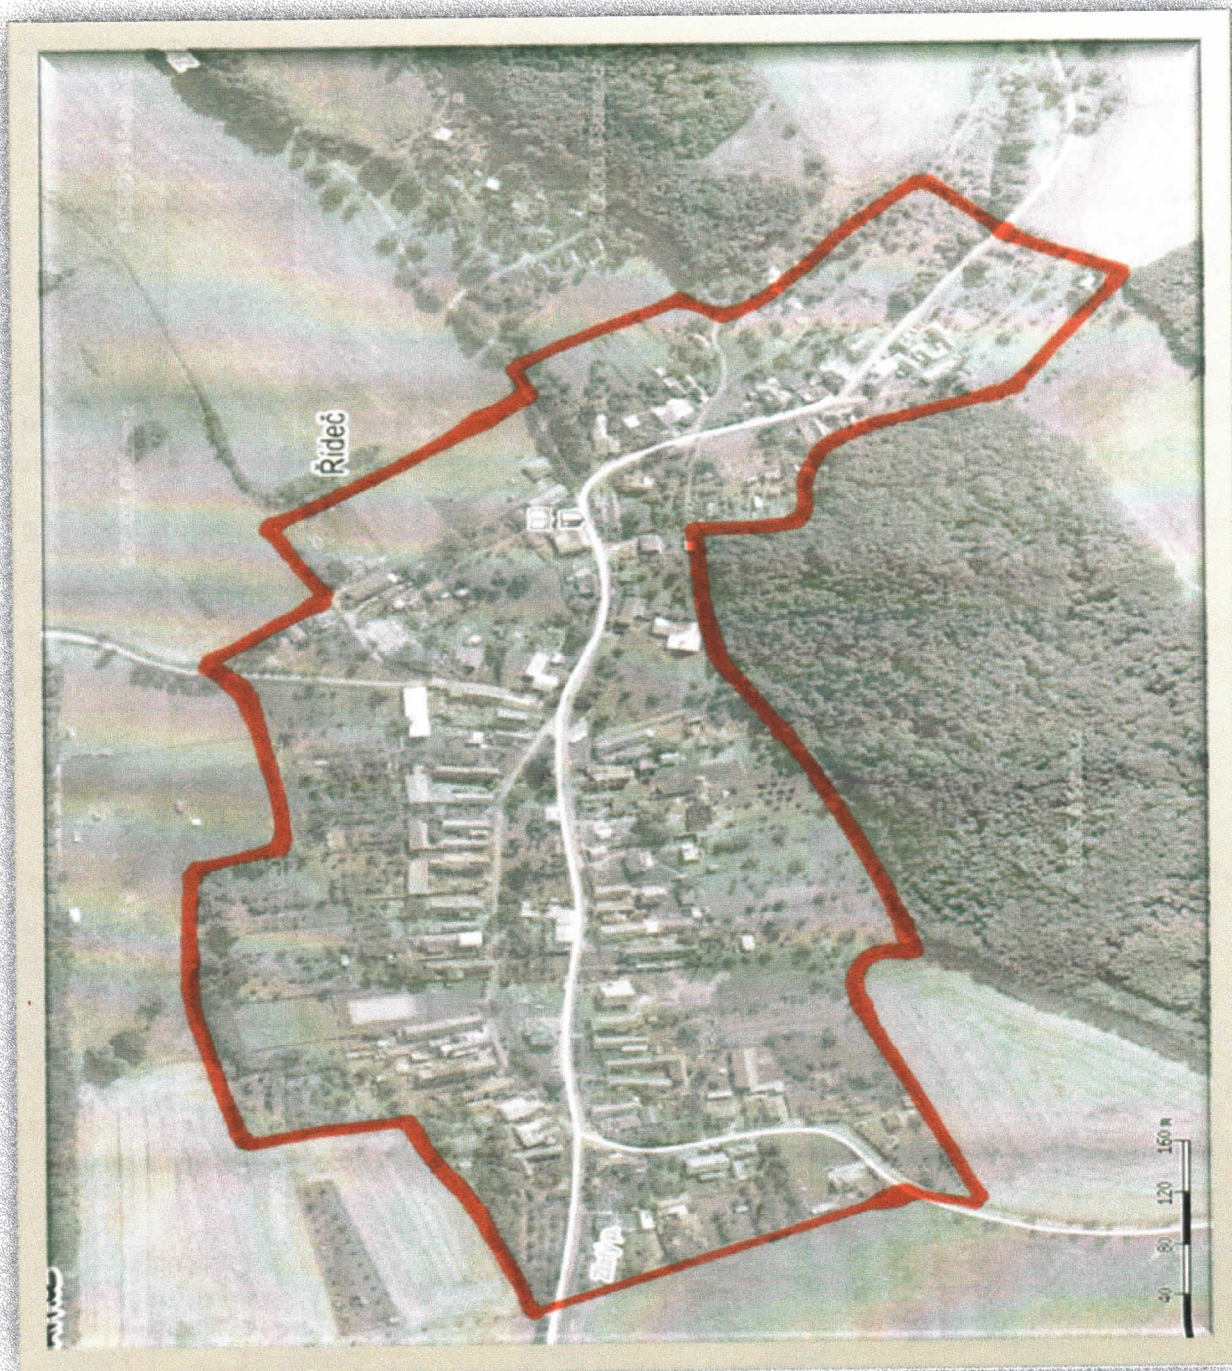

OBEC ŘÍDEČ

OBECNĚ ZÁVAZNÁ VYHLÁŠKA č. 03/2013

kterou se stanovují pravidla pro pohyb psů, koní a ovcí na veřejném prostranství

Zastupitelstvo obce Řídeč se na svém veřejném zasedání dne 17.12.2013 usnesením č. 10/06/2013 vydalo na základě ust. § 24 odst. 2 zák.č. 246/1992 Sb., na ochranu zvířat proti týrání, ve znění pozdějších předpisů a v souladu s ust. § 10 písm. a), c), d) a § 84 odst. 2 písm. h) zák. č. 128/2000 Sb. O obcích (obecním zřízení) ve znění pozdějších předpisů, tuto obecně závaznou vyhlášku :

Čl. 1

Pravidla pro pohyb psů, koní a ovcí na veřejném prostranství

1. Na všech veřejných prostranstvích^{*1} v zastavěné části obce je možný pohyb psů pouze na vodítku, pohyb koní pouze s jezdcem či průvodcem a pohyb ovcí pod kontrolou průvodce vedených či hnaných zvířat. Hranice zastavěné části obce je graficky vyznačena v příloze č.1.
2. Splnění povinnosti dle odst. 1 zajišťuje fyzická osob^{a*2}, která má psa, koně nebo ovce na veřejném prostranství^{*1} pod kontrolou.
3. Fyzická osoba dle odstavce 2 je povinna odstranit znečištění z veřejného prostranství způsobené psy, koňmi a ovce.

k Obecně závazné vyhlášce č. 03/2013 obce Řídeč

Legenda :

Červenou čarou (—) je vyznačena hranice zastavěné části obce, na jejíchž veřejných prostranstvích je možný pohyb psů, koní a ovcí jen dle podmínek stanovených v Čl. 1 věty první dle OZV č. 03/2013 obce Řídeč.