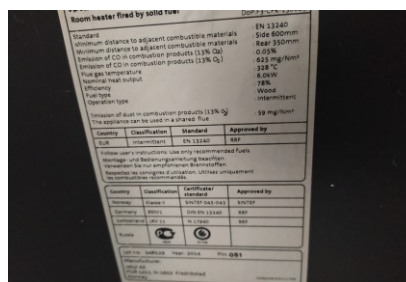

NORSKÁ KAMNA LITINOVÁ zn. JOTUL r. v. 2014

Šířka (mm):	560	Hmotnost	90 kg
Hloubka (mm):	400	Límeč proti vypadávání uhlíků	
Výška (mm):	670	Dvojitý spalování	
Sekundární spalování:	Ano	Zabudovaný popelník	
Vývod kouřovodu:	horní	Vysoké nožky	
Průměr kouřovodu (mm):	140		
Jmenovitý výkon (kW):	6.00 kW		
Palivo:	dřevo		
Délka polen (mm):	350		
Barva:	Černá - litina		
Energetická účinnost (%):	78%		
Vytápěcí schopnost (m3):	200.00		